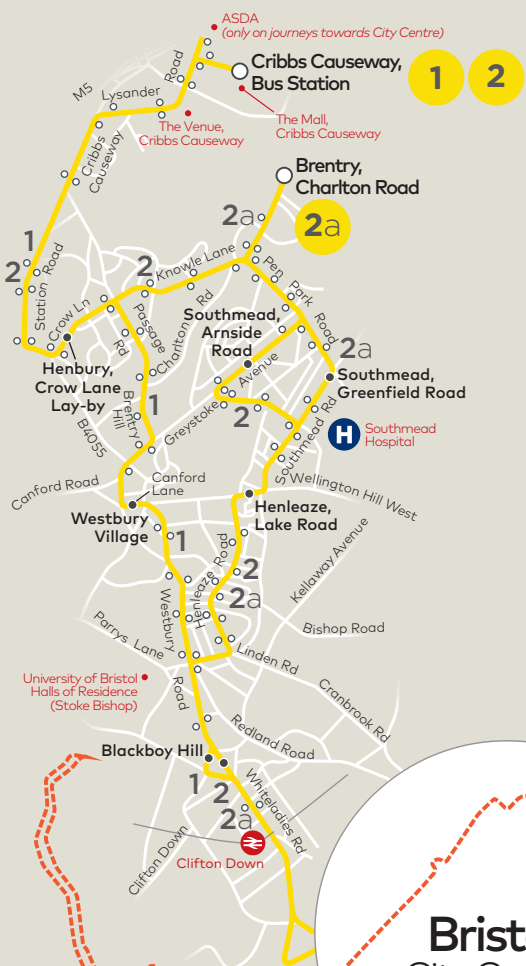

Bristol City Centre