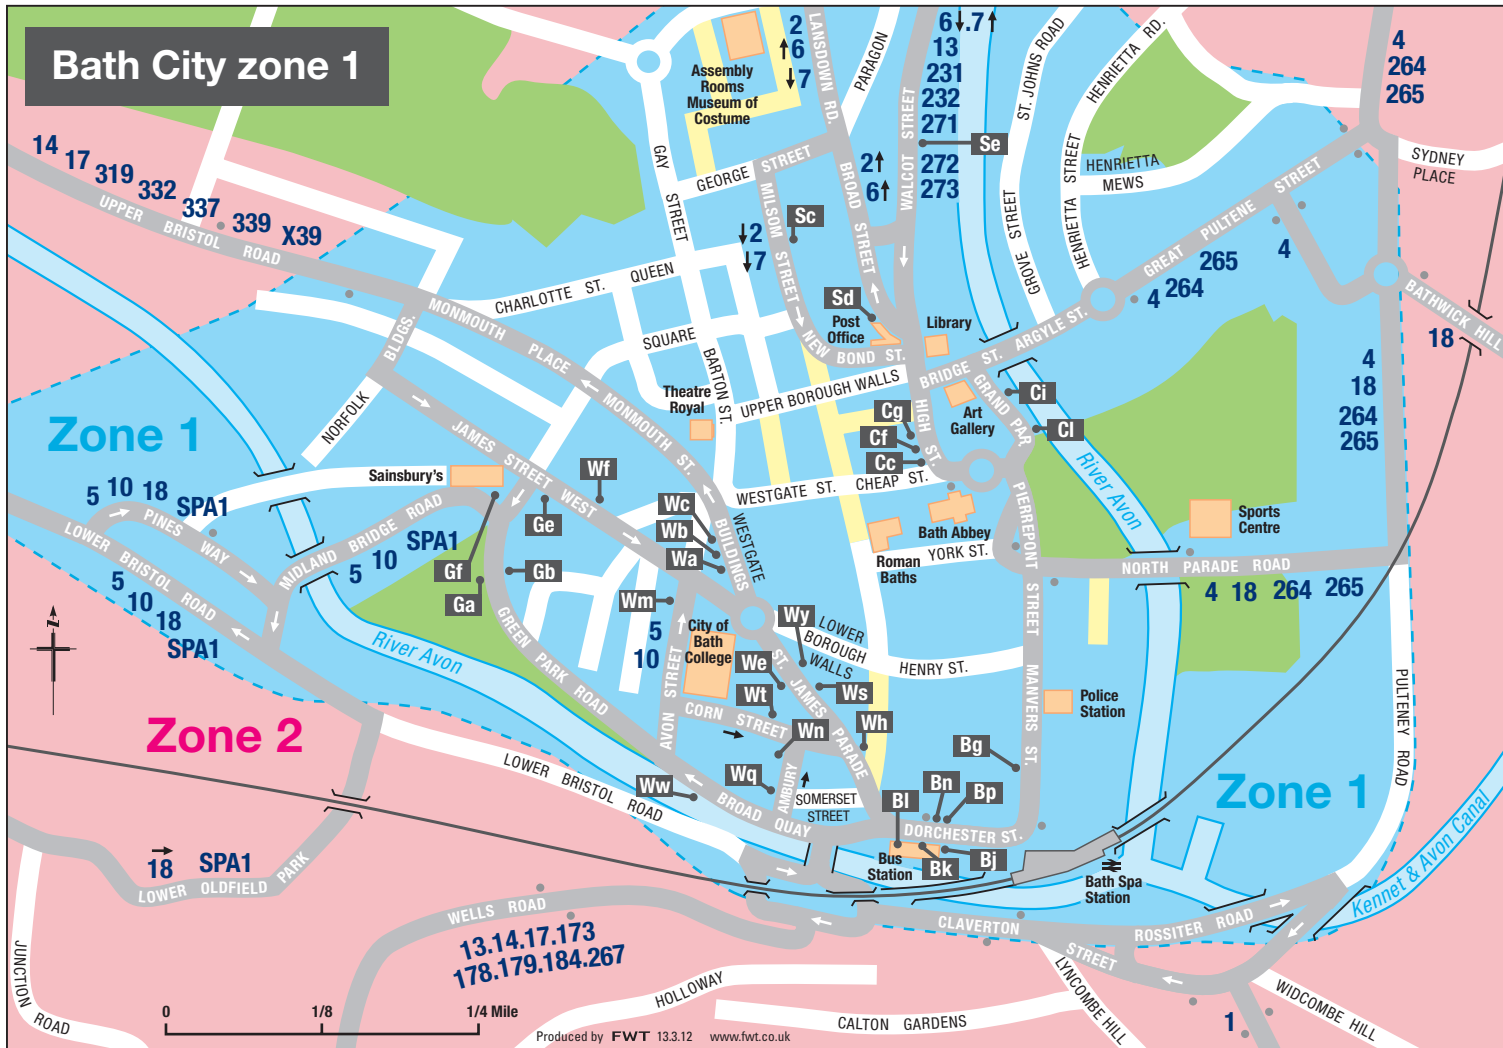

# Bath City zone 1

13.14.17.173  
178.179.184.267