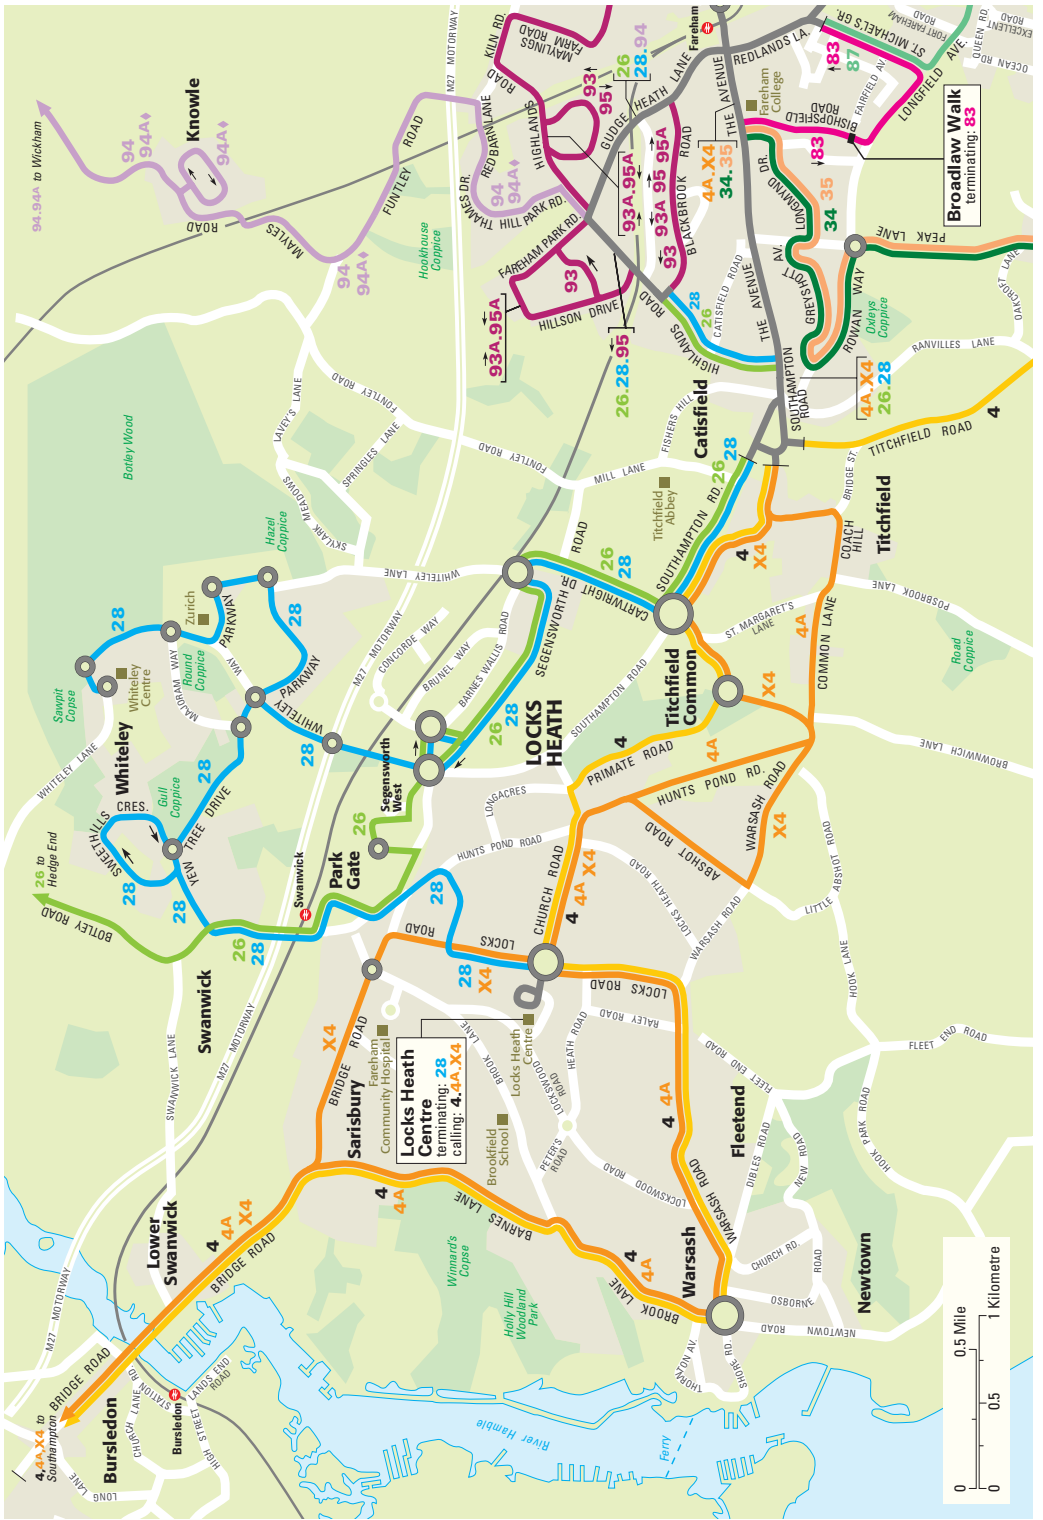

KEY

First	First	First
E1	29/30	85
E2	33	87/87A
1A/5/5A	34	88/X88
4	35	93/93A/95/95A
4A/X4	36	94/94A
26	63	Stagecoach
28	83	69

69 to Bishop's Waltham and Winchester

Fareham Railway Station (The Avenue)
calling: E1, E2, 4A, X4, 26
28, 34, 35, 83, 87, X88
93, 93A, 94, 94A, 95, 95A

Bus Station
calling: E1, E2, 1A, 4A, 5, 5A
26, 28, 34, 35, 83, 87, 88, X88
93, 93A, 94, 94A, 95, 95A
calling: X4, 69, 83

West Street
calling: E1, E2, 4A, X4, 26
28, 34, 35, 69, 83, 87, X88
93, 93A, 94, 94A, 95, 95A

Western Way (non stop)
E1, E2, 4A, X4, 69, X88

Portchester Precinct
calling: 1A, X4, 5, 5A, 63