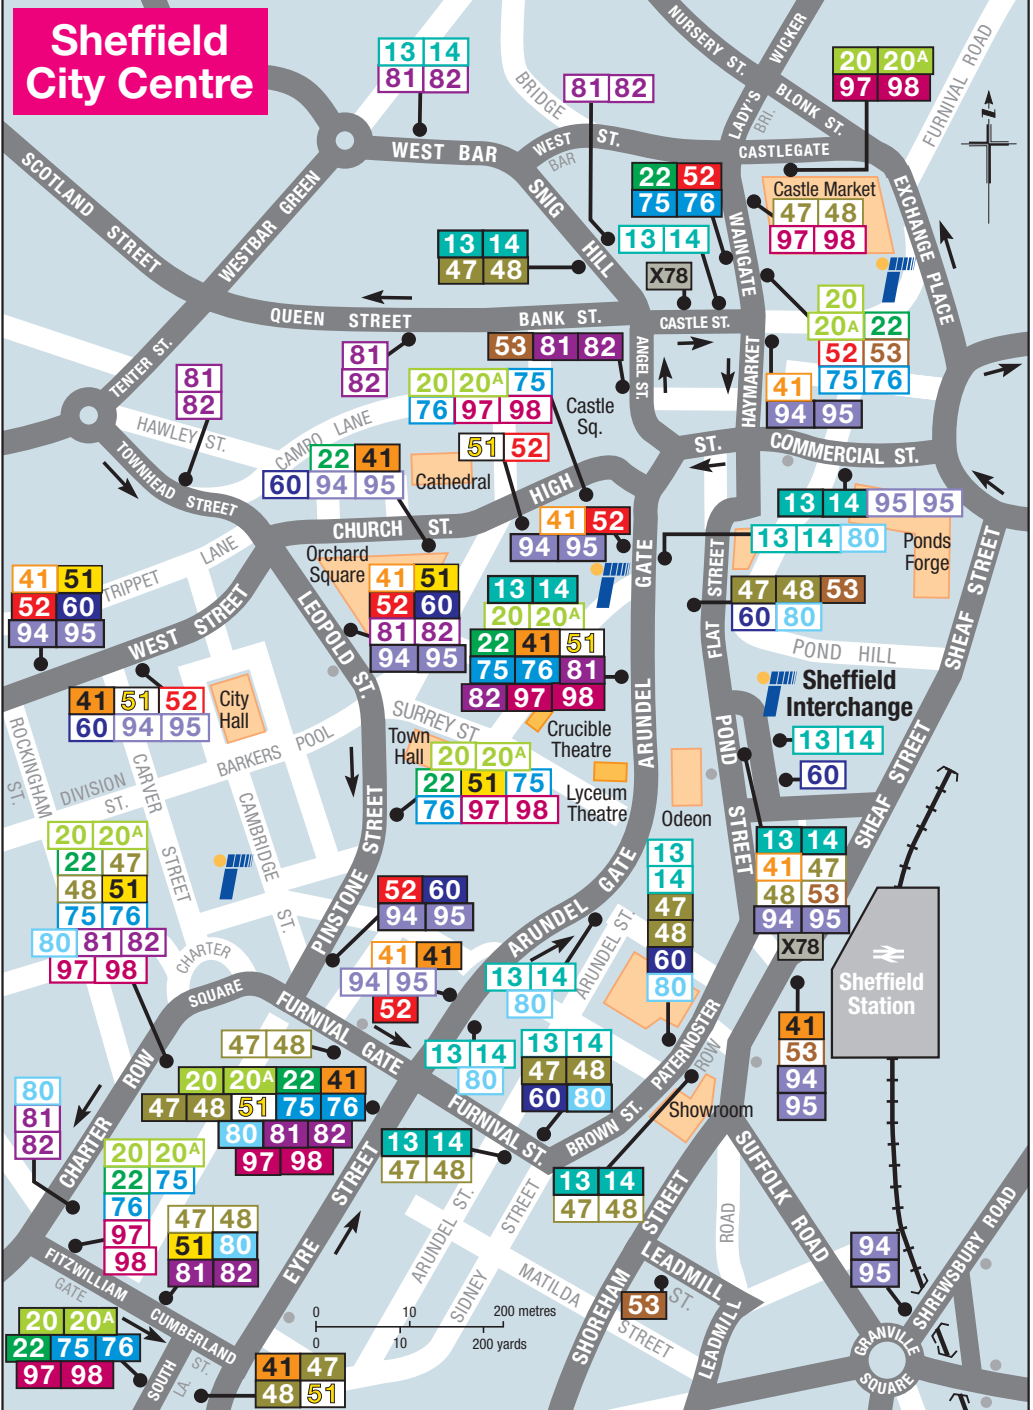

Sheffield City Centre

13 14
81 82

81 82

20 20A
97 98

22 52
75 76

13 14
47 48

47 48
97 98

81
82

53 81 82

20 20A 75
76 97 98

20
20A 22
52 53

81
82

22 41

51 52

41
94 95

41 51
52 60
94 95

60 94 95

94 95

13 14 95 95

13 14 80

47 48 53

60 80

41 51 52
60 94 95

41 51
52 60
81 82
94 95

20 20A 22 41
47 48 51 75 76

80 81 82
97 98

13 14
80

13 14
47 48
60 80

41
53
94
95

20 20A
22 75 76

97 98

47 48
51 80
81 82