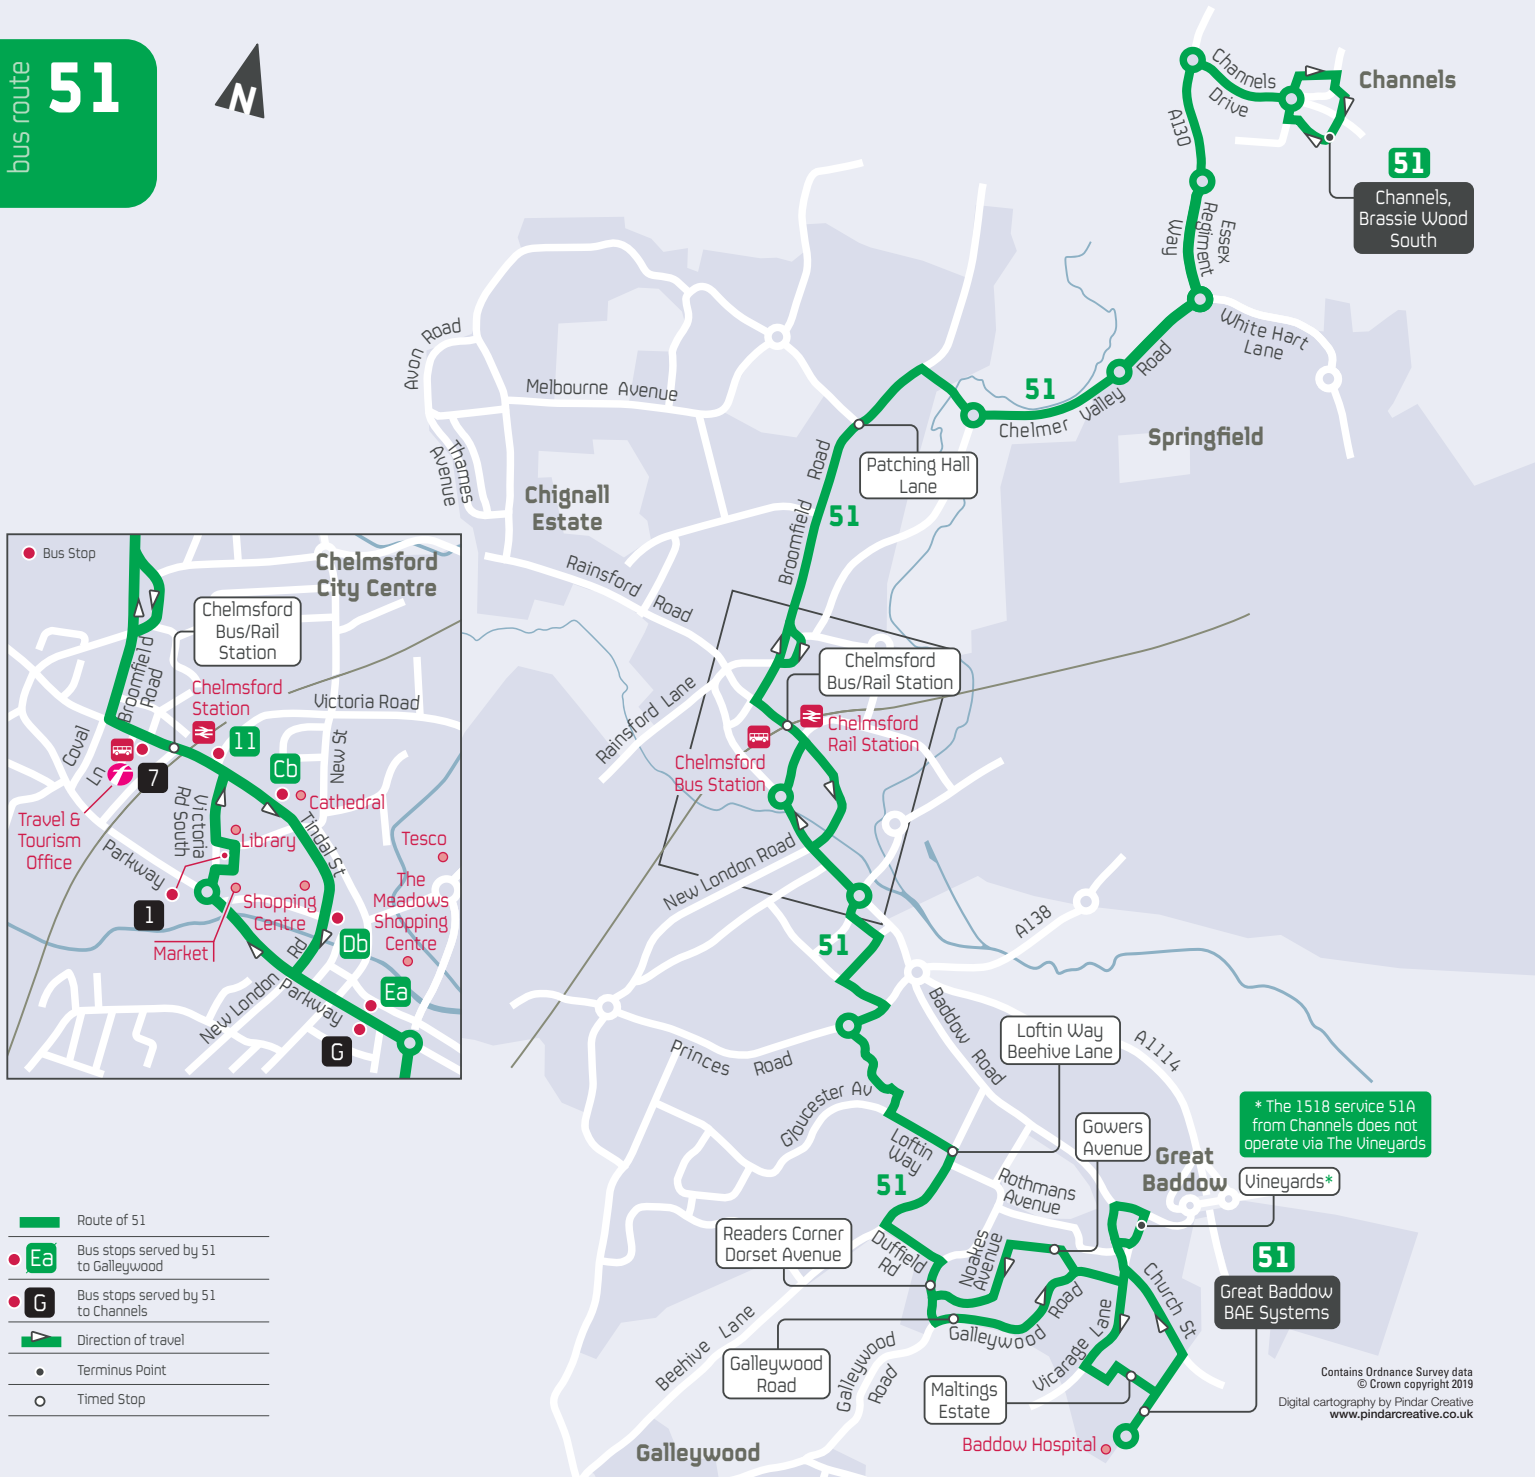

bus route 51

What's Changed?

Service 51:

Channels to Great Baddow BAE Systems via City Centre, Gunson Gate, Readers Corner and Maltings Estate

Revised Monday to Friday evening peak timetable with an improved level of service up to every 20 minutes between Chelmsford Bus Station and Channels. One late afternoon journey towards Maltings Estate omits Vineyards, numbered as 51A.

Mondays to Fridays except Public Holidays

	Note	Service Number	51																
			AW 51	AW 51	51	51	51	51	51	51	51	51	51	51	51	51	51		
Channels , Brassie Wood South		—	0603	0633	0701	0735	0805	0835	0912	0948	1018	1048	1108	1128	1158	1228	1248	1308	1338
Patching Hall Lane		—	0610	0640	0709	0745	0815	0845	0920	0956	1026	1056	1116	1136	1206	1236	1256	1316	1346
Chelmsford , Rail Station	arr	—	0616	0646	0716	0752	0824	0854	0927	1003	1033	1103	1123	1143	1213	1243	1303	1323	1353
Chelmsford , Rail Station	dep	—	0618	0648	0718	0754	0829	0859	0929	1005	1035	1105	1125	1145	1215	1245	1305	1325	1355
Waterson Vale Burghley Way		—	0626	0656	0728	0804	0839	0909	0939	1015	1045	1115	1135	1155	1225	1255	1315	1335	1405
Loftin Way Beehive Lane		—	0629	0659	0731	0807	0842	0912	0942	1018	1048	1118	1138	1158	1228	1258	1318	1338	1408
Readers Corner Dorset Avenue		0604	0632	0702	0734	0810	0845	0915	0945	1021	1051	1121	1141	1201	1231	1301	1321	1341	1411
Galleywood Road		0606	0634	0704	0736	0812	0847	0917	0947	1023	1053	1123	1143	1203	1233	1303	1323	1343	1413
Vineyards		0608	0636	0706	0738	0815	0850	0920	0950	1026	1056	1126	1146	1206	1236	1306	1326	1346	1416
Great Baddow BAE Systems		0613	0641	0711	0743	0821	0856	0926	0956	1032	1102	1132	1152	1212	1242	1312	1332	1352	1422