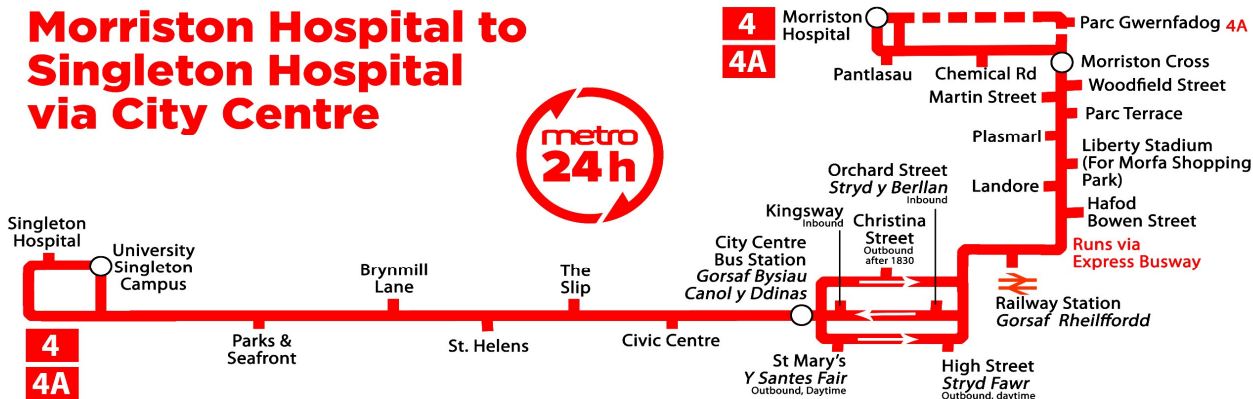

via Llanllienwen Close, Morrison Cross, Liberty Stadium & Civic Centre

4A

Thursday 27th to Saturday 29th December 2018

Service Number	4	4	4	4	4	4	4	4	4	4	4	4	4	
Morrison Hospital (Main Entrance)	0725	0740	0755	0810	0825	0840	0855	0910			25	40	55	10
Cwmrhydyceirw.	0730	0745	0800	0815	0830	0845	0900	0915			30	45	00	15
Morrison Cross	0737	0752	0807	0822	0837	0852	0907	0922			37	52	07	22
Morrison (Woodfield Street)	0739	0754	0809	0824	0839	0854	0909	0924			39	54	09	24
Martin Street	0740	0755	0810	0825	0840	0855	0910	0925			40	55	10	25
Plasmarl	0745	0800	0815	0830	0845	0900	0915	0930			45	00	15	30
Stadium	0749	0804	0819	0834	0849	0904	0919	0934	then at		49	04	19	34
Rail Station	0756	0811	0826	0841	0856	0911	0926	0941			56	11	26	41
The Kingsway	0759	0814	0829	0844	0859	0914	0929	0944			59	14	29	44
Swansea City Bus Station Arr	0803	0818	0833	0848	0903	0918	0933	0948			03	18	33	48
Swansea City Bus Station Dep	0808	0823	0838	0853	0908	0923	0938	0953			08	23	38	53
Civic Centre (via ramp)	0812	0827	0842	0857	0912	0927	0942	0957			12	27	42	57
Civic Centre Level Access	0813	0828	0843	0858	0913	0928	0943	0958			13	28	43	58
The Slip	0815	0830	0845	0900	0915	0930	0945	1000			15	30	45	00
Brynmill Lane	0818	0833	0848	0903	0918	0933	0948	1003			18	33	48	03
Singleton Hospital	0822	0837	0852	0907	0922	0937	0952	1007			22	37	52	07
Swansea University (Singleton Campus)	0825	0840	0855	0910	0925	0940	0955	1010			25	40	55	10

Morrison Hospital to Singleton Hospital via City Centre