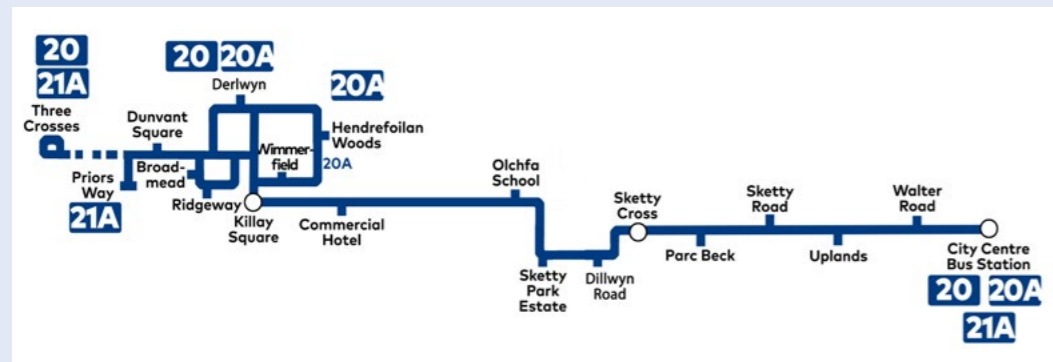

Dydd Sul a Gwyliau Cyhoeddus Sundays and Public Holidays											
	21A	20	21A	20	21A	20	21A	20	20	20	20
Priors Way	0905	—	1025	—	1133	—	33	—	—	—	—
Laburnum	0907	—	1027	—	1135	—	35	—	—	—	—
Dunvant (Square)	0909	—	1029	—	1137	these mins past each hour	37	—	—	—	—
Derlwyn (Spar Shop)	0912	1001	1032	1101	—	01	—	—	1801	1841	2016
Derlwyn (Curry Close)	0914	1004	1034	1104	—	04	—	—	1804	1844	2019
Killay (Square)	0920	1010	1040	1110	1140	10	40	—	1740	1810	1850
Sketty Park Estate (Hen Dderwen)	0925	1015	1045	1115	1145	15	45	—	1745	1815	1855
Sketty Cross (Opp St Pauls Church)	0929	1019	1049	1119	1149	19	49	—	1749	1819	1859
Uplands Square (H Sports)	0933	1023	1053	1123	1152	23	52	—	1752	1823	1903
City Centre (Craddock Street)	0937	1027	1057	1127	1157	27	57	—	1757	1827	1907
Swansea City Bus Station	0940	1030	1100	1130	1200	30	00	—	1800	1830	1910

For additional services 8 via Sketty Park and 10 via Uplands & Sketty, please see services 8 and 10 in the Swansea Unibus guide.

Cynhyrchir yr holl wybodaeth yn y daflen hon yn ddiwyll ac mae'n gywir ar 4 Tachwedd 2018 ond yn amodol ar newid. All information in this leaflet is produced in good faith and is correct at 4th November 2018 but subject to change.

Three Crosses - City Centre <i>via Killay and Sketty Cross</i>											
Three Crosses - City Centre <i>via Killay and Sketty Cross</i>											
Three Crosses - City Centre <i>via Killay, Tycoch, Gower Road and Sketty Cross</i>											
Dydd Llun i Sadwrn (Heblaw Gwyliau Cyhoeddus) Mondays to Saturdays (except Public Holidays)											
	NS										
	21A	20	22	21A	22	22	22	22	22	22	21A
Three Crosses (Chapel Road)	0657	0802	0851	0939	1021	1151	1321	1451	1621	1756	1847
Three Crosses (Joiners Arms)	0700	0805	0854	0942	1024	1154	1324	1454	1624	1759	1849
Laburnum	0707	0810	0859	0949	1029	1159	1329	1459	1629	1804	1854
Dunvant (Square)	0710	0813	0902	0952	1032	1202	1332	1502	1632	1807	1856
Killay (Square) arr	0723	0829	0907	0957	1037	1207	1337	1507	1637	1812	1902
Killay (Square) dep	0723	0829	0908	0957	1038	1208	1338	1508	1638	—	—
Tycoch (Harlech Crescent)	—	—	0912	—	1042	1212	1342	1512	1642	—	—
Tycoch (Llwyn Mawr Road)	—	—	0916	—	1046	1216	1346	1516	1646	—	—
Gower Road (Jnc Glan-yr-Afon)	—	—	0920	—	1050	1220	1350	1520	1650	—	—
Sketty Cross (Opp St Pauls Church)	0733	0843	0923	1011	1053	1223	1353	1523	1653	—	—
Uplands Square (H Sports)	0737	0847	0927	1016	1057	1227	1357	1527	1657	—	—
Swansea City Bus Station	0745	0855	0935	1025	1105	1235	1405	1535	1705	—	—

Dydd Llun i Sadwrn (Heblaw Gwyliau Cyhoeddus) Mondays to Saturdays (except Public Holidays)												
	21A	22	22	22	22	22	21A					
Swansea City Bus Station	0855	0940	1110	1240	1410	1540	1720	1800				
Uplands Square (Post Office)	0905	0948	1118	1248	1418	1548	1728	1810				
Sketty Cross (Lloyds Bank)	0909	0952	1122	1252	1422	1552	1732	1814				
Gower Road (Jnc Glan-yr-Afon)	—	0955	1125	1255	1425	1555	1735	—				
Tycoch (Llwyn Mawr Road)	—	0959	1129	1259	1429	1559	—	—				
Tycoch (Harlech Crescent)	—	1003	1133	1303	1433	1603	1738	—				
Killay (Square)	0923	1007	1137	1307	1437	1607	1742	1828				
Dunvant (Square)	0929	1012	1142	1312	1442	1612	1747	1834				
Laburnum	0936	1015	1145	1315	1445	1615	1750	1843				
Three Crosses (Chapel Road)	0939	1021	1151	1321	1451	1621	1756	1847				
Three Crosses (Joiners Arms)	0942	1023	1153	1323	1453	1623	1758	1849				

Note: NS - Not Saturdays