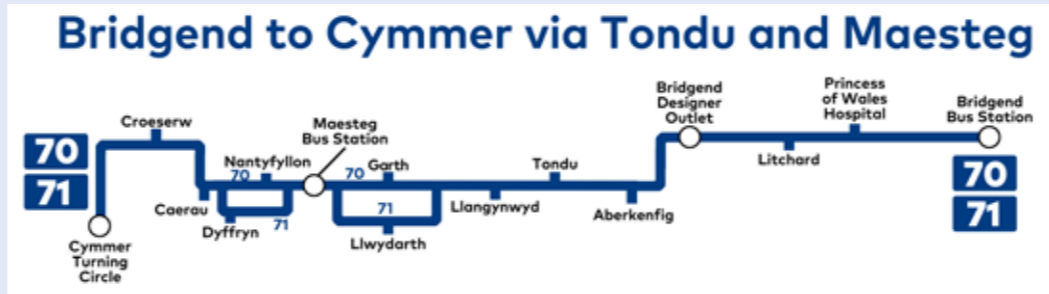

Cymmer - Bridgend													
via Caerau, Maesteg, Llwydarth [71], Garth [70], Llangynwyd and Aberkenfig													
Sadwrn parhad (Heblaw Gwyliau Cyhoeddus)													
Saturdays continued (except Public Holidays)													
Service Number	70	70	70	71	70	71	70	70	71	70	70	71	70
Cymmer (Turning Circle)	1054	14	34	54	—	1634	1654	1714	1734	1754	1815	1834	1849
Croeserw (Tudor Club)	1101	21	41	01	—	1641	1701	1721	1741	1801	1822	1841	1854
Caerau (Square)	1106	26	46	06	—	1646	1706	1726	1746	1806	1827	1846	1857
Hearts of Oak	—	31	51	—	—	1651	—	1731	1751	—	1832	1851	1901
Tonna Road (Rock Hotel)	1111	these mins past each hour	—	—	11	—	1711	—	—	1811	—	—	—
Maesteg Bus Station <i>arr</i>	1115	36	56	15	—	1656	1715	1736	1756	1815	1837	1856	1905
Maesteg Bus Station <i>dep</i>	1120	40	00	20	—	1700	1720	1740	—	—	1841	—	—
Llwydarth (Hibernian Club)	1125	—	—	25	—	—	1725	—	—	—	—	—	—
Garth (Duke Street)	—	45	05	—	—	1705	—	1745	—	—	1846	—	—
Llangynwyd Square	1131	51	11	31	—	1711	1731	1751	—	—	1852	—	—
Tondu (Llynfi Arms)	1138	58	18	38	—	1718	1